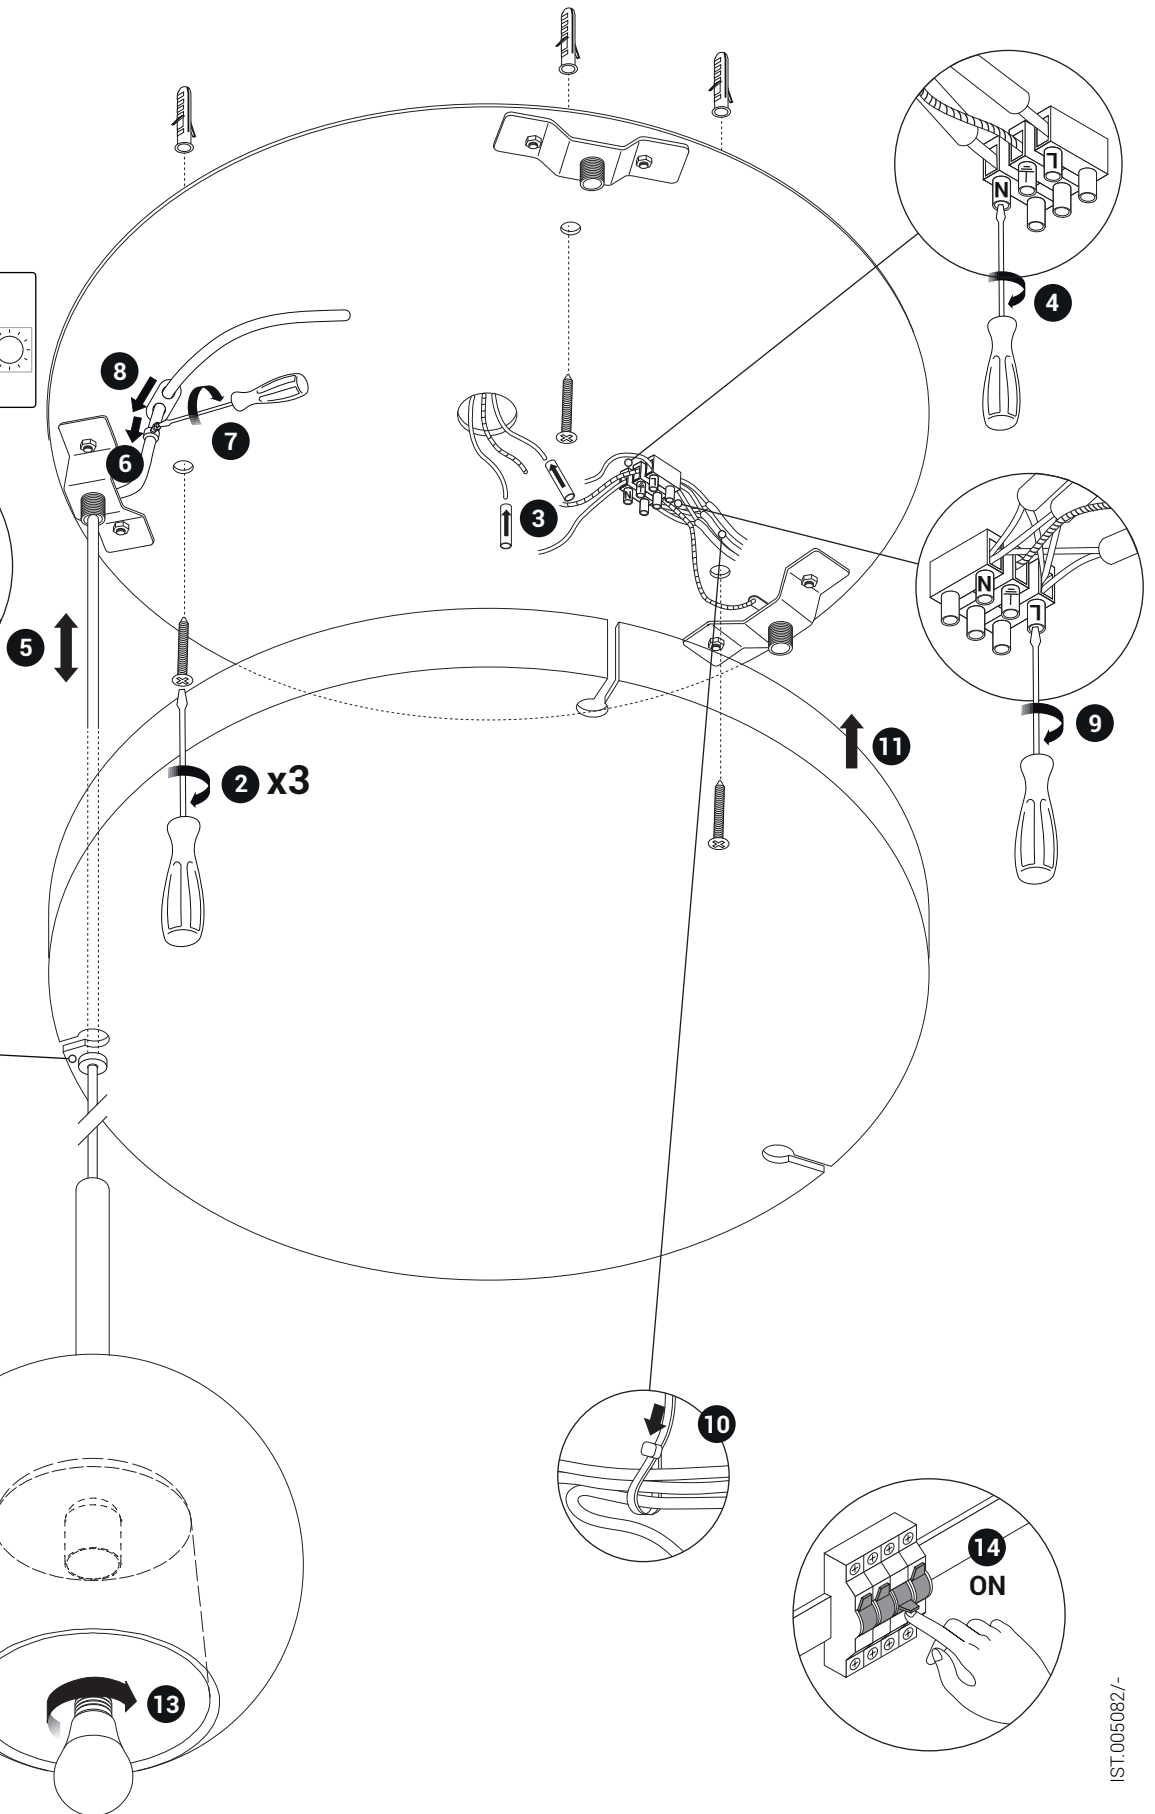

# Piastra 3 asole D42

5

2 x3

Per i dati elettrici riferirsi all'etichetta dati targa del prodotto.  
For the electrical data refer to the product label data plate.

IST.005082/-